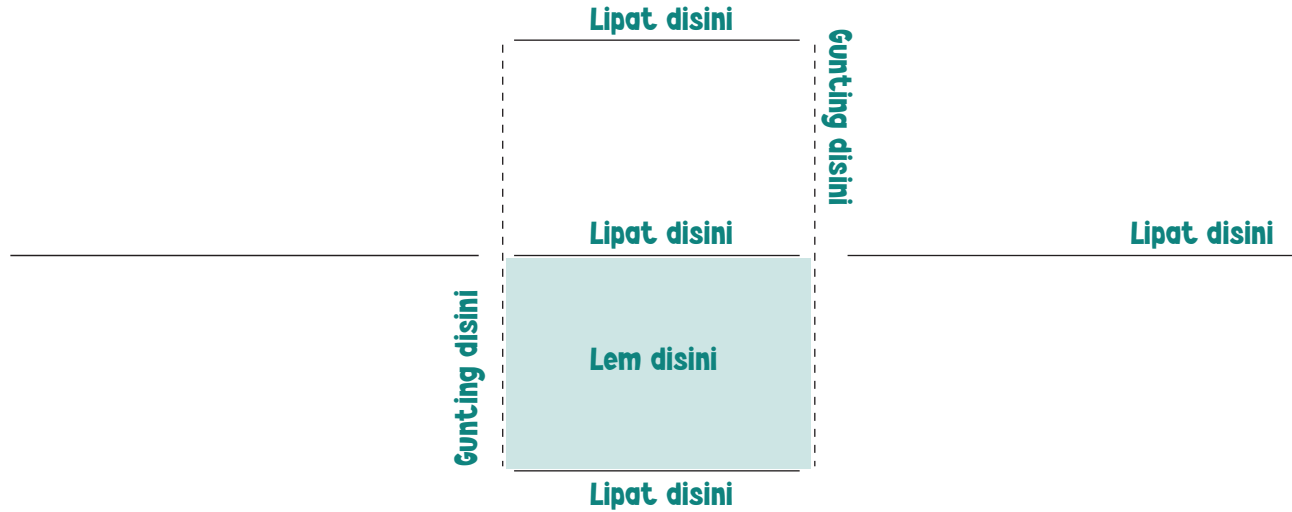

Pop Up Masjid Raya Bandung

Cara Membuat:

Gunting masjid sesuai dengan pola

Potong lembar background sesuai dengan pola

Beri lem perekat pada kotak yang sudah disediakan

Tempelkan potongan pola masjid pada kotak yang sudah diberi perekat

Pop Up Masjid Raya Bandung

Masjid Raya Bandung, yang dulu dikenal dengan nama Masjid Agung Bandung adalah sebuah masjid raya yang berada di Kota Bandung, Jawa Barat. Status masjid ini adalah sebagai masjid provinsi bagi Jawa Barat.

Doa Masuk Masjid

اللَّهُمَّ افْتَحْ لِي أَبْوَابَ رَحْمَتِكَ
"Ya Allah, bukalah untukku pintu-pintu rahmat-Mu"

Coloring by Numbers

Gedung Sate, Bandung

- 1 
- 2 
- 3 
- 3 
- 0 

Gedung Sate merupakan gedung kantor Gubernur Jawa Barat. Gedung ini memiliki ciri khas berupa ornamen tusuk sate pada menara sentralnya, yang telah lama menjadi penanda atau markah tanah Kota Bandung.