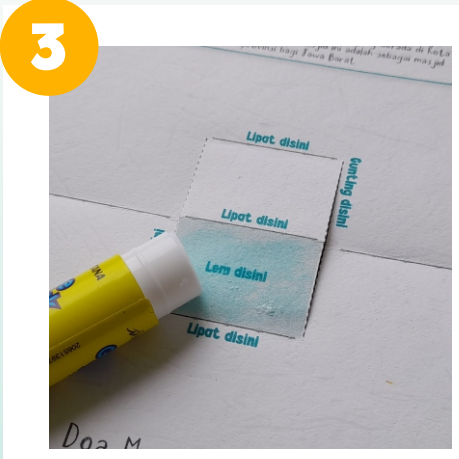

Pop Up Masjid Raya Bandung

Cara Membuat:

Gunting masjid sesuai dengan pola

Potong lembar background sesuai dengan pola

Beri lem perekat pada kotak yang sudah disediakan

Tempelkan potongan pola masjid pada kotak yang sudah diberi perekat

Doa Masuk Masjid

اللَّهُمَّ افْتَحْ لِي أَبْوَابَ رَحْمَتِكَ
"Ya Allah, bukalah untukku pintu-pintu rahmat-Mu"

Coloring by Numbers

Gedung Sate, Bandung

- 1 
- 2 
- 3 
- 3 
- 0 

Gedung Sate merupakan gedung kantor Gubernur Jawa Barat. Gedung ini memiliki ciri khas berupa ornamen tusuk sate pada menara sentralnya, yang telah lama menjadi penanda atau markah tanah Kota Bandung.