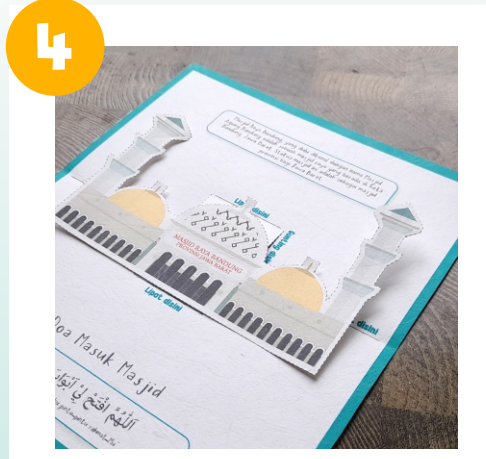

Pop Up Masjid Raya Bandung

Cara Membuat:

Gunting masjid sesuai dengan pola

Potong lembar background sesuai dengan pola

Beri lem perekat pada kotak yang sudah disediakan

Tempelkan potongan pola masjid pada kotak yang sudah diberi perekat

Pop Up Masjid Raya Bandung

Masjid Raya Bandung, yang dulu dikenal dengan nama Masjid Agung Bandung adalah sebuah masjid raya yang berada di Kota Bandung, Jawa Barat. Status masjid ini adalah sebagai masjid provinsi bagi Jawa Barat.

Doa Masuk Masjid

اللَّهُمَّ افْتَحْ لِي أَبْوَابَ رَحْمَتِكَ
"Ya Allah, bukalah untukku pintu-pintu rahmat-Mu"

Coloring by Numbers

Gedung Sate, Bandung

- 1 
- 2 
- 3 
- 3 
- 0 

Gedung Sate merupakan gedung kantor Gubernur Jawa Barat. Gedung ini memiliki ciri khas berupa ornamen tusuk sate pada menara sentralnya, yang telah lama menjadi penanda atau markah tanah Kota Bandung.