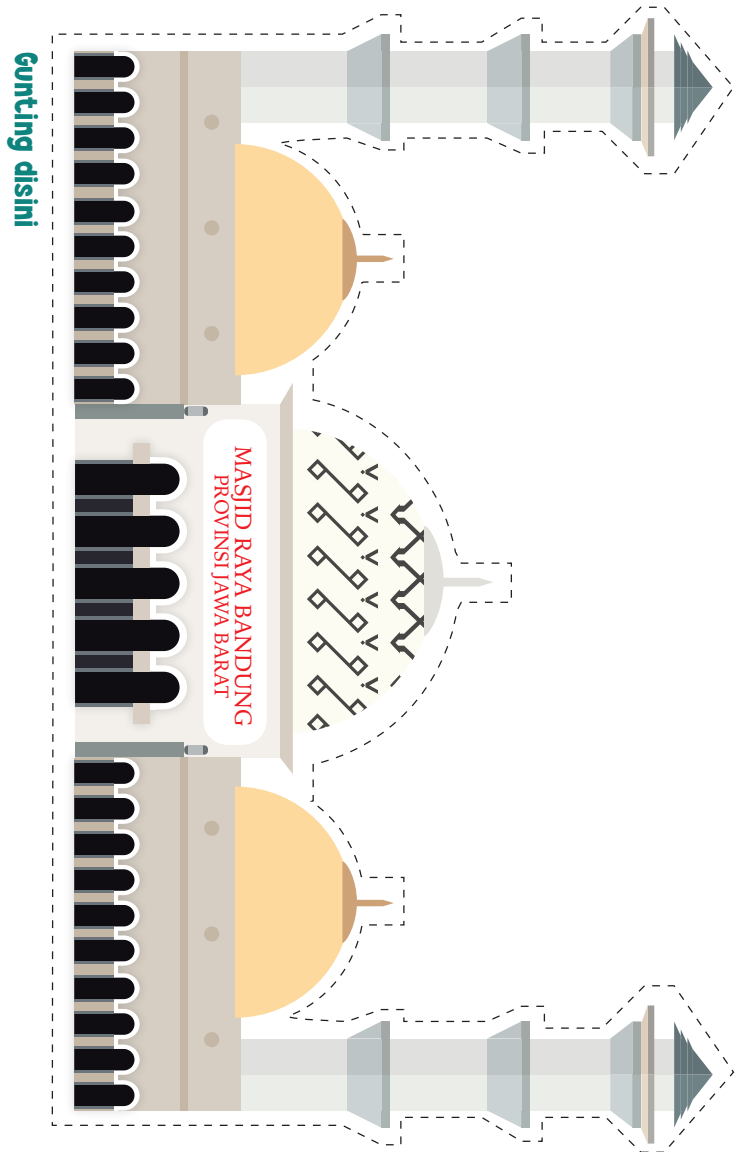

Pop Up Masjid Raya Bandung

Cara Membuat:

Gunting masjid sesuai dengan pola

Potong lembar background sesuai dengan pola

Beri lem perekat pada kotak yang sudah disediakan

Tempelkan potongan pola masjid pada kotak yang sudah diberi perekat

Pop Up Masjid Raya Bandung

Masjid Raya Bandung, yang dulu dikenal dengan nama Masjid Agung Bandung adalah sebuah masjid raya yang berada di Kota Bandung, Jawa Barat. Status masjid ini adalah sebagai masjid provinsi bagi Jawa Barat.

Doa Masuk Masjid

اللَّهُمَّ افْتَحْ لِي أَبْوَابَ رَحْمَتِكَ
"Ya Allah, bukalah untukku pintu-pintu rahmat-Mu"

Coloring by Numbers

Gedung Sate, Bandung

- 1 
- 2 
- 3 
- 3 
- 0 

Gedung Sate merupakan gedung kantor Gubernur Jawa Barat. Gedung ini memiliki ciri khas berupa ornamen tusuk sate pada menara sentralnya, yang telah lama menjadi penanda atau markah tanah Kota Bandung.