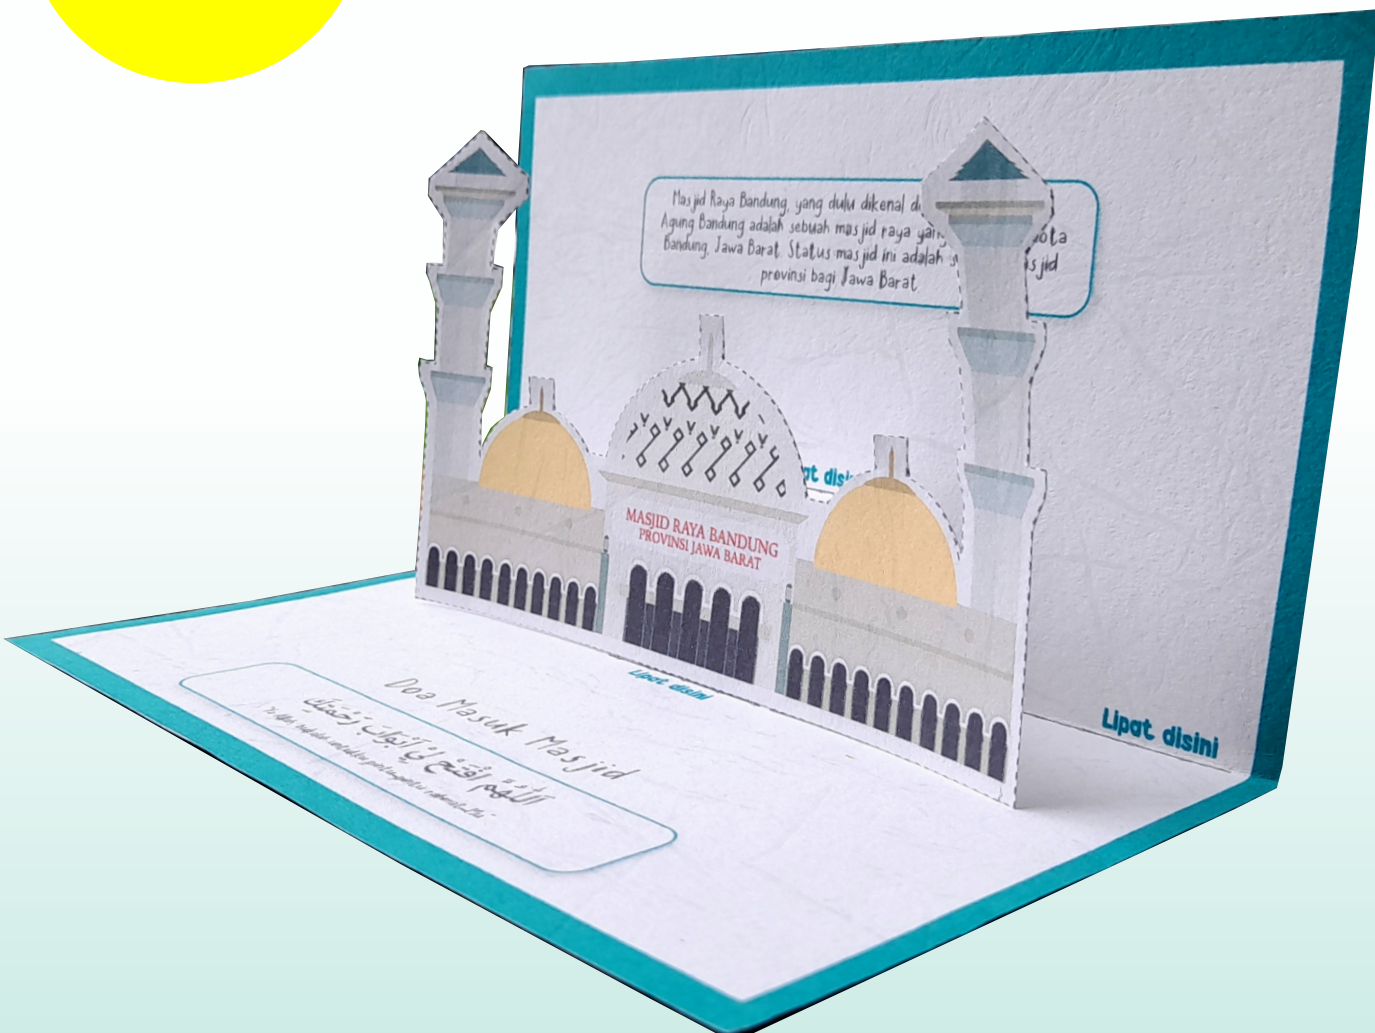

Pop Up Masjid Raya Bandung

Cara Membuat:

Gunting masjid sesuai dengan pola

Potong lembar background sesuai dengan pola

Beri lem perekat pada kotak yang sudah disediakan

Tempelkan potongan pola masjid pada kotak yang sudah diberi perekat

Pop Up Masjid Raya Bandung

Masjid Raya Bandung, yang dulu dikenal dengan nama Masjid Agung Bandung adalah sebuah masjid raya yang berada di Kota Bandung, Jawa Barat. Status masjid ini adalah sebagai masjid provinsi bagi Jawa Barat.

Doa Masuk Masjid

اللَّهُمَّ افْتَحْ لِي أَبْوَابَ رَحْمَتِكَ
"Ya Allah, bukalah untukku pintu-pintu rahmat-Mu"

Coloring by Numbers

Gedung Sate, Bandung

- 1 
- 2 
- 3 
- 3 
- 0 

Gedung Sate merupakan gedung kantor Gubernur Jawa Barat. Gedung ini memiliki ciri khas berupa ornamen tusuk sate pada menara sentralnya, yang telah lama menjadi penanda atau markah tanah Kota Bandung.