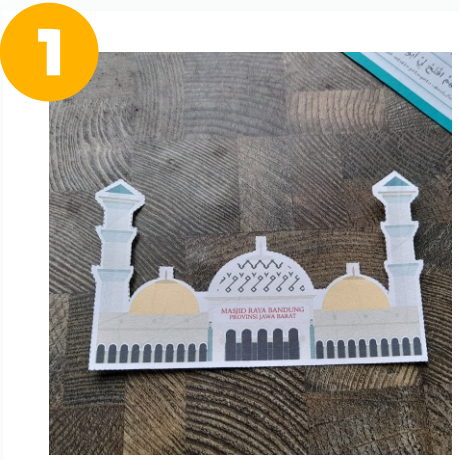

Pop Up Masjid Raya Bandung

Cara Membuat:

Gunting masjid sesuai dengan pola

Potong lembar background sesuai dengan pola

Beri lem perekat pada kotak yang sudah disediakan

Tempelkan potongan pola masjid pada kotak yang sudah diberi perekat

Pop Up Masjid Raya Bandung

Masjid Raya Bandung, yang dulu dikenal dengan nama Masjid Agung Bandung adalah sebuah masjid raya yang berada di Kota Bandung, Jawa Barat. Status masjid ini adalah sebagai masjid provinsi bagi Jawa Barat.

Doa Masuk Masjid

اللَّهُمَّ افْتَحْ لِي أَبْوَابَ رَحْمَتِكَ
"Ya Allah, bukalah untukku pintu-pintu rahmat-Mu"

Coloring by Numbers

Gedung Sate, Bandung

- 1 
- 2 
- 3 
- 3 
- 0 

Gedung Sate merupakan gedung kantor Gubernur Jawa Barat. Gedung ini memiliki ciri khas berupa ornamen tusuk sate pada menara sentralnya, yang telah lama menjadi penanda atau markah tanah Kota Bandung.