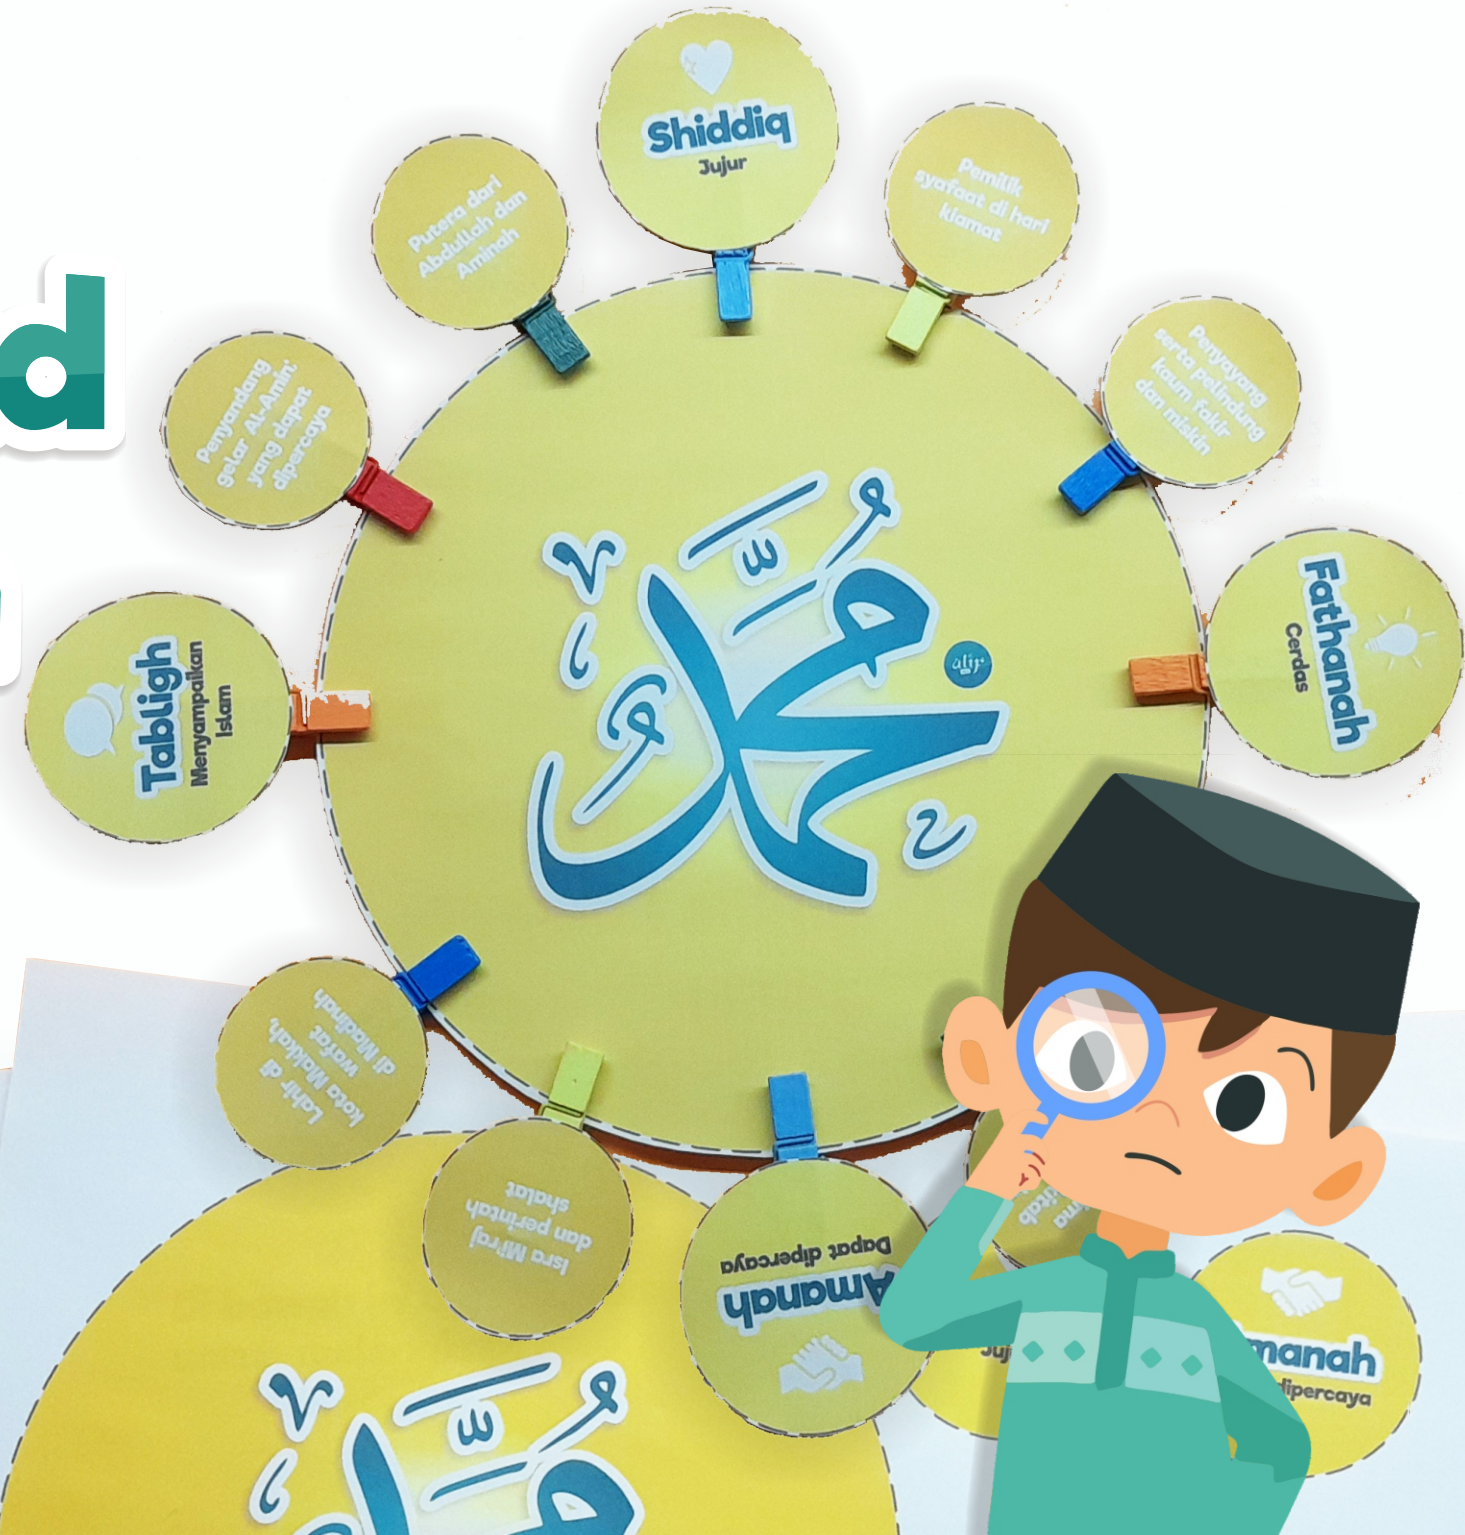

Muhammad IS LIKE The Sun

By: Alif Iqra Academic Team

All you need..

Worksheet printout

Scissor

Glue

Wood paper clip

Shiddiq
Jujur

Amanah
Dapat dipercaya

Ayo buat matahari
dengan 4 sifat utama
Nabi Muhammad!

How to make..

- 1** Gunting printout sesuai dengan pola yang tersedia
Cut out the printout following the available pattern.

- 2** Tempelkan lingkaran-lingkaran kecil pada klip kayu
Glue the circles to the wood paperclips

- 3** Jepitkan klip secara memutar pada lingkaran besar
Clip the small circles around the big circles

The sun is done!
Discuss the characteristics of the Prophet Muhammad
with students using this craft

Diskusikan sifat-sifat nabi Muhammad
bersama murid menggunakan crafting ini!